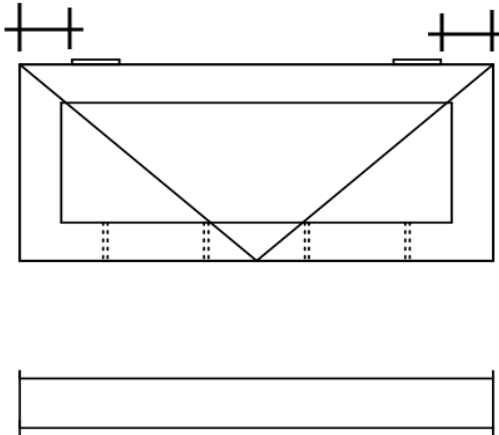

Bestellijst Klepraam (standaard)

Klant naam:

Projectnummer:

Datum:

Ventilatierooster
boven glas:

Ja / Nee

Technisch blank
geanodiseerd (F1 kleur)

RAL kleur:

Aantal klepramen:

Afmetingen raam: Aangeven in de tekening!

Houtafmetingen (kopmaat):

Dikte:

Breedte:

Selecteer:

Kader Raam / Oud Model: 3 of 4 zijden / Oud Model/Kaderraam 67 mm
geschikt voor triple beglazing